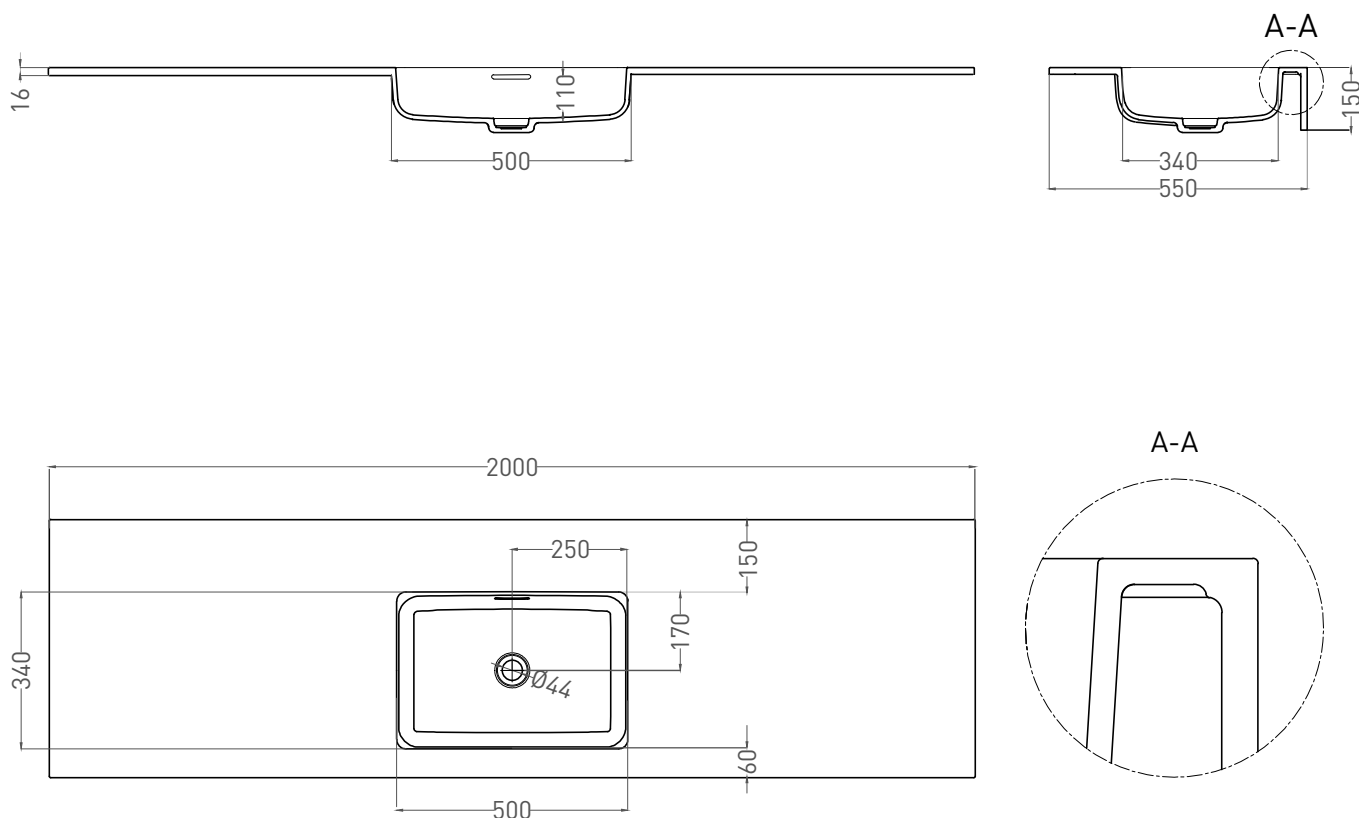

ONDA PLUS

РАКОВИНА СТОЛЕШНИЦА 1402203М

Дизайн: Salini SRL

salini
L'ANIMA DELL'ACQUA

Размеры: 2000 x 550 x 16 мм

Вес нетто / брутто: 40,6 / 53,6 кг

Материал: S-Stone

Покрытие: матовое

Цвет: RAL / белый

Комплектация: раковина без
отверстия под смеситель, донный
клапан

Требуемый смеситель: на раковину

Гарантия: 10 лет

Производство: Италия / Россия

Salini SRL

20122 Italia, Milano, Largo Ildefonso Schuster, 1

info@salini-srl.com

www.salini-srl.com

© Salini SRL - All rights reserved

Все права защищены. Несанкционированное
копирование, публикация, полное или частичное
воспроизведение запрещены.