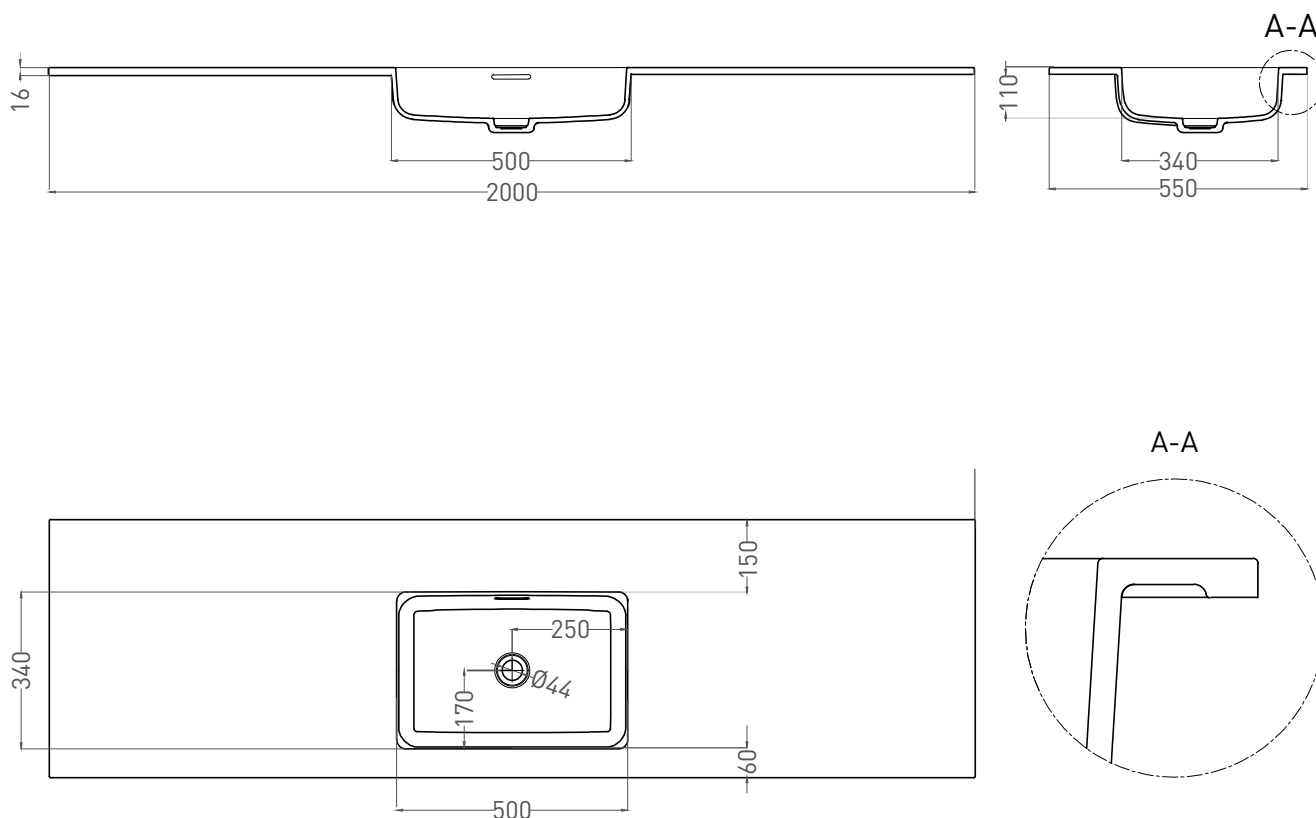

ONDA PLUS

РАКОВИНА СТОЛЕШНИЦА 1402203М

Дизайн: Salini SRL

salini
L'ANIMA DELL'ACQUA

Размеры: 2000 x 550 x 16 мм

Вес нетто / брутто: 40,6 / 53,6 кг

Материал: S-Stone

Покрытие: матовое

Цвет: RAL / белый

Комплектация: раковина без
отверстия под смеситель, донный
клапан

Требуемый смеситель: на раковину

Гарантия: 10 лет

Производство: Италия / Россия

Salini SRL

20122 Italia, Milano, Largo Ildefonso Schuster, 1

info@salini-srl.com

www.salini-srl.com

© Salini SRL - All rights reserved

Все права защищены. Несанкционированное копирование, публикация, полное или частичное воспроизведение запрещены.